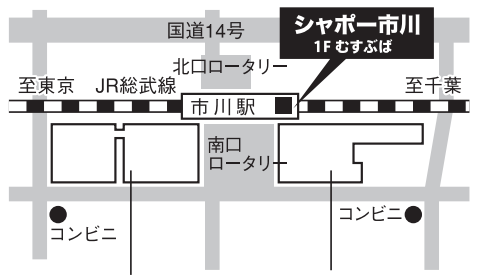

開催会場はコチラ!

至東京 JR総武線 市川駅 至千葉
I-linkタウンいちかわ ザ・タワーズ・ウエスト
I-linkタウンいちかわ ザ・タワーズ・イースト
シャポー市川 1F むすぶば
市川市市川 1-1-1

お問合せはこちらまで.....

KeiYO GAS サービスショップ
市川駅前店 市川市市川南1-1-1 H-linkタウンいちかわ ザ・タワーズ・イースト 1F TEL.047-324-2129
北国分駅前店 市川市堀之内3-18-20 T-ONEビル1階 TEL.047-371-0017
(本社事務所直通)