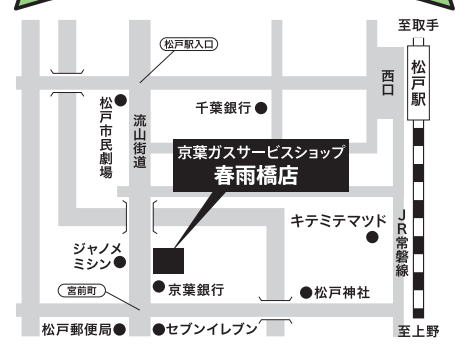

NORITZ
04 クララタッチ NFG7S23MSI
(シルバー)
メーカー希望小売価格 219,890円(税込)
75cm幅
32% OFF
153,900円
レンジフード割で 5,000円OFF
販売価格 **148,900円**
子育てエコホーム割
掃除しやすいレンジフード
13,000円/戸

03 + 04 = 合計 278,700円
セット割でさらに **10,000円OFF**
268,700円

お手頃価格のシンプルプラン

Paloma FACEIS GRAND
05 フェイスグランド PD-893WS-U60GH
(シャインシルバー/ガラストップ)
メーカー希望小売価格 274,340円(税込)
60cm天板
54% OFF
129,800円
ビルトインコンロ割で 5,000円OFF
販売価格 **124,800円**
子育てエコホーム割
ビルトイン自動掃除対応コンロ
14,000円/戸
ラック付
付属

Paloma
06 Yシリーズ WNB5K758YDXMSIL/R
(シルバー)
メーカー希望小売価格 173,030円(税込)
75cm幅
37% OFF
112,400円
レンジフード割で 5,000円OFF
販売価格 **107,400円**
子育てエコホーム割
掃除しやすいレンジフード
13,000円/戸

05 + 06 = 合計 232,200円
セット割でさらに **10,000円OFF**
222,200円

HITACHI 白くまくん
AJ シリーズ
07 RAS-AJ22R(W)
オープン価格 **66,100円**
08 RAS-AJ25R(W)
オープン価格 **75,300円**

DAIKIN セット割 10,000円引対象品
CX
09 S224ATCS-W
メーカー希望小売価格 352,000円(税込)
114,400円
10 S254ATCS-W
メーカー希望小売価格 385,000円(税込)
125,800円

DAIKIN セット割 15,000円引対象品
AX
11 S404ATA(S/P/V)-W
メーカー希望小売価格 572,000円(税込)
235,800円
12 S564ATA(P/V)-W
メーカー希望小売価格 638,000円(税込)
263,200円

HITACHI 白くまくん セット割 15,000円引対象品
XJ
13 RAS-XJ40R2-W
メーカー希望小売価格 583,000円(税込)
240,000円
14 RAS-XJ56R2-W
メーカー希望小売価格 649,000円(税込)
267,700円

エアコン同時購入で「セット割」
複数台購入で2台目以降は、1台あたり **15,000円割引**
その他、当社指定の換気機能または
フィルター自動お掃除機能付きエアコンの場合 **10,000円割引**
※割引対象の詳細は当社スタッフへお問合せ下さい。

子育てエコホーム支援事業 空気清浄機能・換気機能付きエアコンの場合
補助金額 **19,000円/台~26,000円/台**
※補助金の申請には【必須工事】のいずれかを含む補助金額の合計が5万円以上とすることが必要です。

開催会場はコチラ!

京葉ガスサービスショップ 春雨橋店
松戸市松戸1787

お問合せはこちらまで.....

KeiYO GAS サービスショップ

春雨橋店

松戸市松戸1787

(春雨橋店店口直通)

0120-360-832

【電話受付】平日(月~土曜) 9:00~19:00 [日・祝日] 9:00~17:00

新日本設備株式会社

https://keiyogas-ss.jp/sinnihonsetubi/

チラシ有効期限:2024年8月20日まで

Web問合せコード
115

イベント開催日! 毎日お買い得品をご用意いたしました! ※イベント開催日各曜日のみご販売となります。

金曜日 Friday
すっきりコンパクトな
スタンダードモデル
子育てエコホーム割
空気清浄機能付きエアコン
19,000円/台
DAIKIN
2023年製
A エシリーズ S223ATES-W
オープン価格
E 6畳程度
49,800円
(税込・取付工事費別)

土曜日 Saturday
デザイン性と機能性を備えた
スタンダード!
子育てエコホーム割
ビルトイン自動掃除対応コンロ
14,000円/戸
※ビルトインコンロ割対象外
Paloma repla
B リブラ 60cm天板
PD-509WS-60CK
(クリアパールブラック)
メーカー希望小売価格
170,060円(税込)
58% OFF
69,800円
(税込・取付工事費別)

日曜日 Sunday
リモコン付きでこの価格!
Paloma
C ふろ給湯器 FH-E2021SAWL
メーカー希望小売価格 413,160円(税込)
リモコンセット MFC-250V
メーカー希望小売価格 42,680円(税込)
合計 455,840円(税込)
73% OFF
122,900円
(税込・取付工事費別)